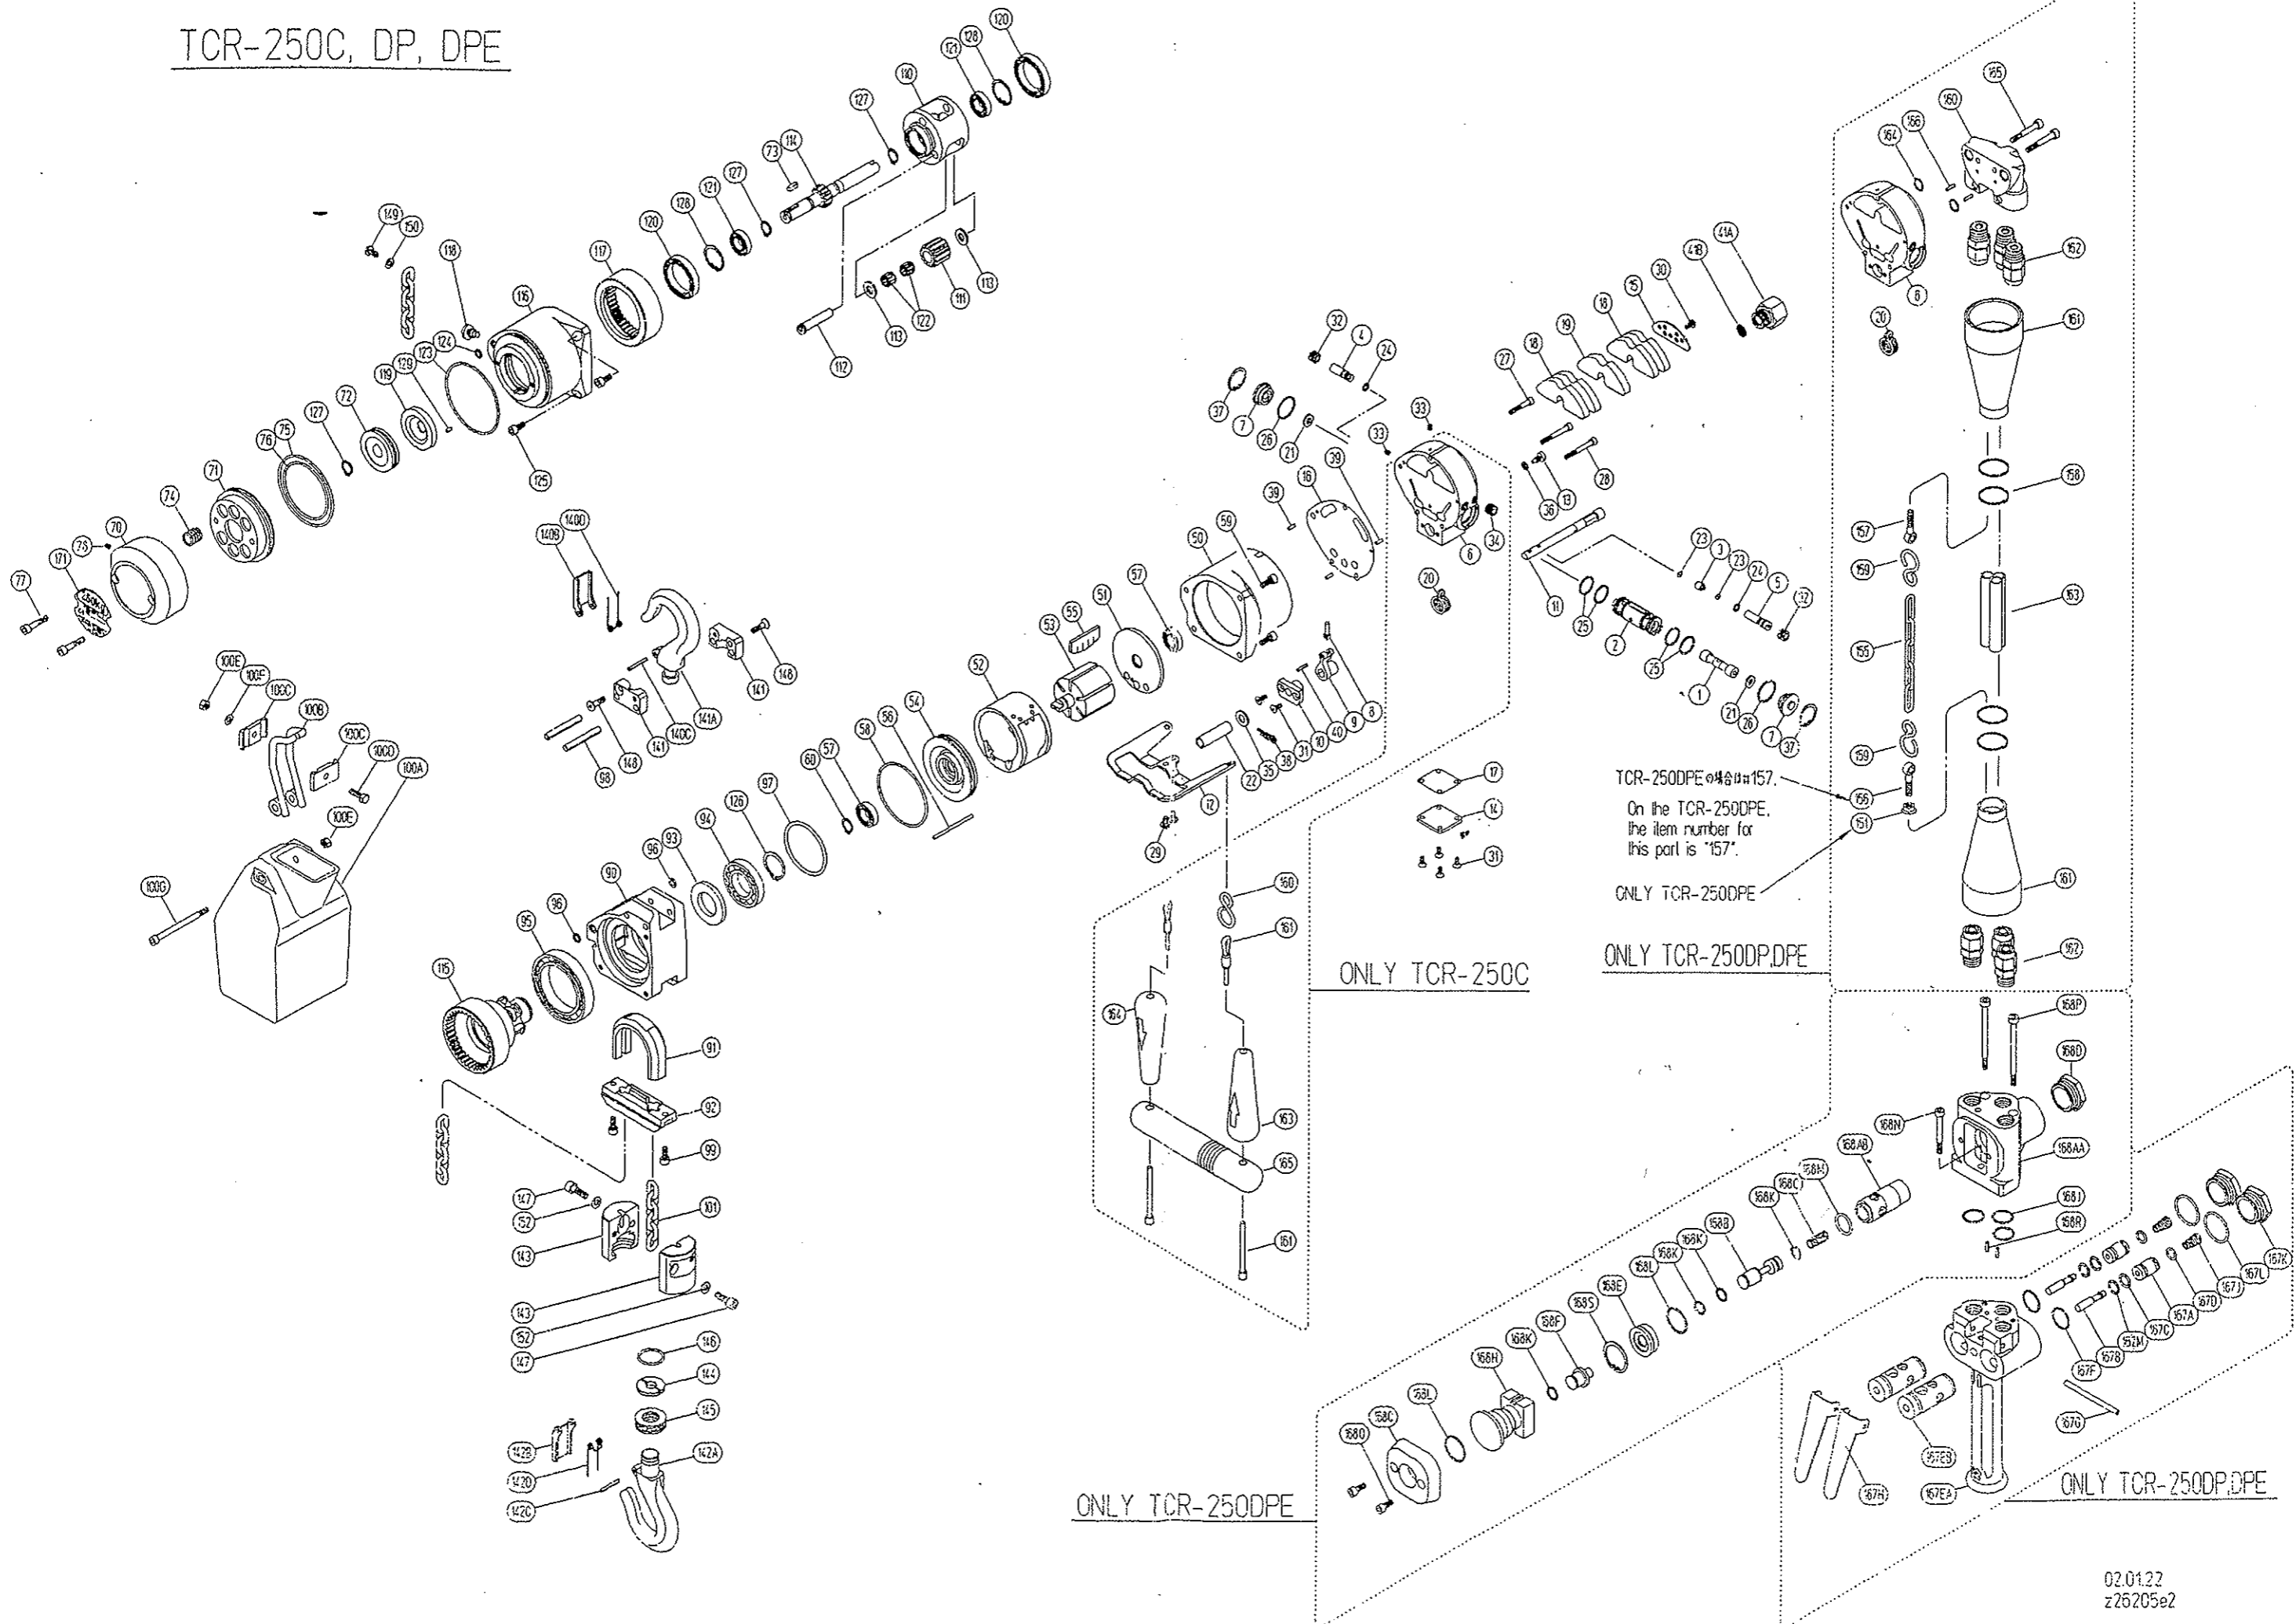

TCR-250C, DP, DPE

MODEL	SYM NO	CODE NO	DESCRIPTION	REQD QTY
TCR-250C AIR	001	426205010	MAIN SPOOL	1
TCR-250C AIR	002	426205780	VALVE BUSH	1
TCR-250C AIR	003	426205870	SHUTTLE	1
TCR-250C AIR	004	426205830	VALVE SEAT R	1
TCR-250C AIR	005	426205840	VALVE SEAT L	1
TCR-250C AIR	006	426205061	VALVE BODY	1
TCR-250C AIR	007	426205080	SIDE COVER	2
TCR-250C AIR	008	426205850	VALVE PIN	1
TCR-250C AIR	009	426205140	LIMIT LEVER	1
TCR-250C AIR	010	426205100	LIMIT GUIDE	1
TCR-250C AIR	011	426205460	LIMIT SHAFT	1
TCR-250C AIR	012	426205110	CHAIN LEVER	1
TCR-250C AIR	013	426205860	STOPPER	1
TCR-250C AIR	014	426205470	UNDER COVER	1
TCR-250C AIR	015	426205810	EXHAUST PLATE	1
TCR-250C AIR	016	136102151	VALVE PACKING	1
TCR-250C AIR	017	136102153	UNDER PACKING	1
TCR-250C AIR	018	137402022	SILENCER S	4
TCR-250C AIR	019	137402021	SILENCER F	1
TCR-250C AIR	020	130802208	VALVE SPRING	1
TCR-250C AIR	021	136406025	BUMPER	2
TCR-250C AIR	022	426205880	PROTECTOR	1
TCR-250C AIR	023	131117004	O-RING AS568-	2
TCR-250C AIR	024	131103003	O-RING S-5	2
TCR-250C AIR	025	131103014	O-RING S-16	4
TCR-250C AIR	026	131103016	O-RING S-20	2
TCR-250C AIR	027	131704030	HEX BOLT M4X30	1
TCR-250C AIR	028	131704035	HEX BOLT M4X35	2
TCR-250C AIR	029	131905008	ロツカアナツキホ タンホ	2
TCR-250C AIR	030	131904008	ロツカアナツキホ タンホ	1
TCR-250C AIR	031	132804010	ロツカアナツキホ タンホ	6
TCR-250C AIR	032	132110008	ロツカアナツキホ タンホ	2
TCR-250C AIR	033	132104005	HEX SET SCREW	3
TCR-250C AIR	034	134902003	HEX PLUG PT1/8	1
TCR-250C AIR	035	131309008	WASHER M 8	1
TCR-250C AIR	036	131309005	WASHER M 5	1
TCR-250C AIR	037	130301022	SNAP RING H-22	2
TCR-250C AIR	038	130790008	SNAP PIN 8	1
TCR-250C AIR	039	130406017	PARALLEL PIN	3
TCR-250C AIR	040	130602112	SPRING PIN	1
TCR-250C AIR	041	134703050	INLET BUSHING	1
TCR-250C AIR	050	426205790	MOTOR CASE	1
TCR-250C AIR	051	426205180	REAR PLATE	1
TCR-250C AIR	052	426205160	CYLINDER	1
TCR-250C AIR	053	426205150	ROTOR	1
TCR-250C AIR	054	426205170	FRONT PLATE	1
TCR-250C AIR	055	137102018	VANE	6
TCR-250C AIR	056	130402049	KNOCK PIN	1
TCR-250C AIR	057	130113003	BEARING 6901	2
TCR-250C AIR	058	131103044	O-RING S-63	1
TCR-250C AIR	059	131705014	HEX BOLT M5X14	3
TCR-250C AIR	060	130302012	SNAP RING S-12	1
TCR-250C AIR	070	426205410	BRAKE COVER	1
TCR-250C AIR	071	426205400	BRAKE PISTON	1
TCR-250C AIR	072	426205430	BRAKE DISC	1
TCR-250C AIR	073	130408079	KEY	1
TCR-250C AIR	074	130802207	SPRING	6
TCR-250C AIR	075	131103047	O-RING S-70	1
TCR-250C AIR	076	131103042	O-RING S-56	1
TCR-250C AIR	077	131705030	HEX BOLT M5X30	2
TCR-250C AIR	078	132104005	HEX SET SCREW	1
TCR-250C AIR	090	426205210	WHEEL HOUSING	1
TCR-250C AIR	091	426205350	CHAIN GUIDE	1
TCR-250C AIR	092	136610025	CHAIN	1
TCR-250C AIR	093	426205230	SPACER	1
TCR-250C AIR	094	130116005	BEARING 16005	1
TCR-250C AIR	095	130113010	BEARING 6910	1
TCR-250C AIR	096	131103004	O-RING S-6	2
TCR-250C AIR	097	131102006	O-RING G-50	1
TCR-250C AIR	098	130606045	SPRING PIN 6X45	2
TCR-250C AIR	099	131705014	HEX BOLT M5X14	2
TCR-250C AIR	100	42621592C	CHAIN BASKET	0